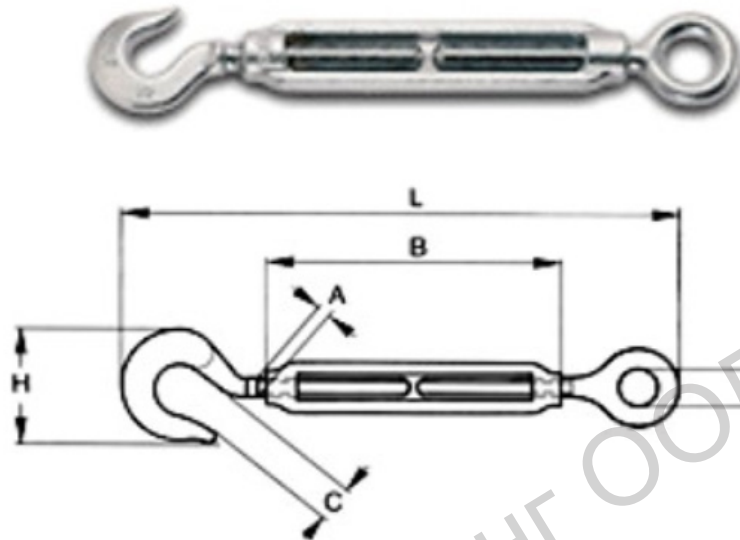

Обтегач QD Rigging China за въжета тип ухо-кука поцинкован M22x330x560 мм

Код	Артикул	Размер А / mm	Размер тяло / mm	Размер L max / mm	W.L.L. / kg	Мярка	Кол.в опаковка
14006	ОБТЕГАЧ 6 ХК	6	100	215	100	бр.	1
14008	ОБТЕГАЧ 8 ХК	8	125	280	200	бр.	1
14010	ОБТЕГАЧ 10 ХК	10	150	325	300	бр.	1
14012	ОБТЕГАЧ 12 ХК	12	200	430	500	бр.	1
14016	ОБТЕГАЧ 16 ХК	16	250	540	1000	бр.	1
14020	ОБТЕГАЧ 20 ХК	20	300	670	1500	бр.	1
14022	ОБТЕГАЧ 22 ХК	22	320	740	2200	бр.	1
14024	ОБТЕГАЧ 24 ХК	24	350	830	3000	бр.	1

Продукт: [Обтегач QD Rigging China за въжета тип ухо-кука поцинкован M22x330x560 мм](#)

Категория: [Такелаж - карабинери, скоби, обтегачи и принадлежности](#)

Марка: [QD Rigging China](#)

Тип: [Обтегач](#)